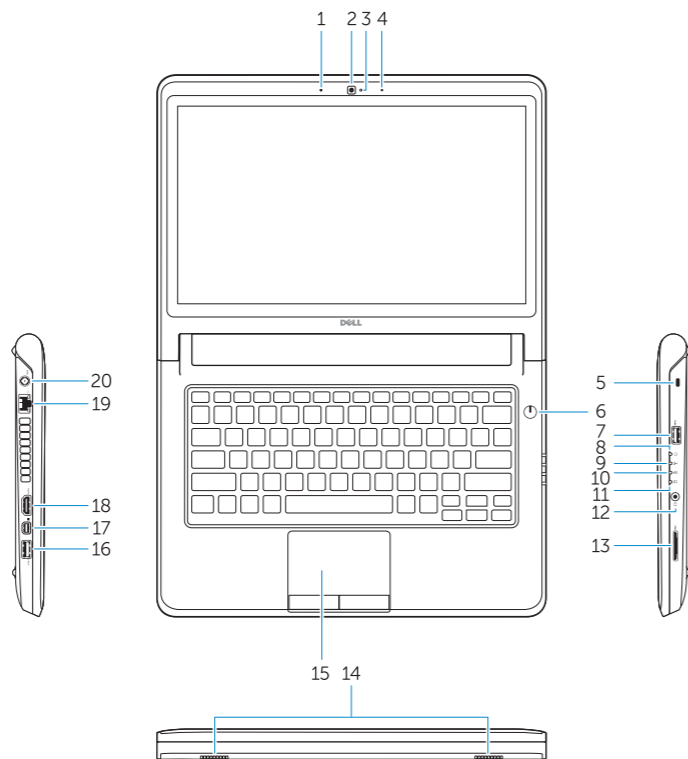

Funciones

1. Microphone
2. Camera
3. Camera-status light
4. Microphone
5. Security-cable slot
6. Power button
7. USB 3.0 connector
8. Power-status light
9. Wireless-status light
10. Battery-status light
11. Hard-drive activity light
12. Headset connector
13. SD-card reader
14. Speakers

15. Touchpad
16. USB 3.0 connector
17. Mini DisplayPort connector
18. HDMI connector
19. RJ45 connector
20. Power connector
21. Network-status Light

1. Micrófono
2. Cámara
3. Indicador luminoso de estado de la cámara
4. Micrófono
5. Ranura del cable de seguridad
6. Botón de encendido
8. Indicador luminoso de estado de alimentación
9. Indicador luminoso del estado de la conexión inalámbrica
10. Indicador luminoso del estado de la batería
11. Indicador luminoso de actividad de la unidad del disco duro
12. Conector para auricular
13. Lector de tarjetas SD
14. Altavoces
15. Panel táctil
16. Conector USB 3.0
17. Conector DisplayPort
18. Conector HDMI
19. Conector RJ45
20. Conector de alimentación
21. Indicador luminoso de estado de red