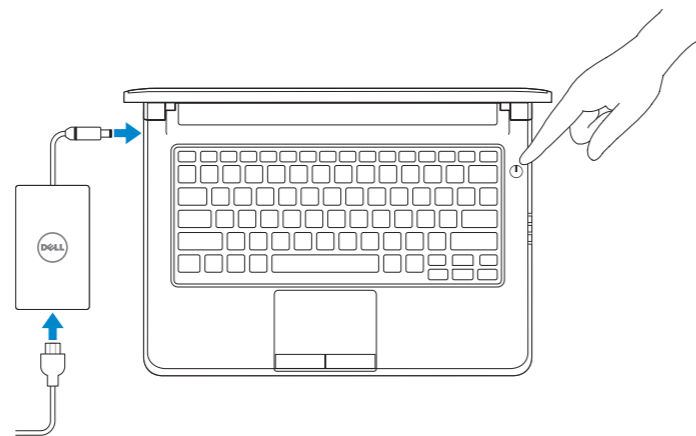

Latitude 13

Education Series

Quick Start Guide

Guía de inicio rápido

1 Connect the power adapter and press the power button

Conecte el adaptador de energía y presione el botón de encendido

2 Finish Windows 10 setup

Finalice la configuración de Windows 10

Enable Support and Protection

Active Soporte y protección

Connect to your network

Conéctese a una red

NOTE: If you are connecting to a secured wireless network, enter the password for the wireless network access when prompted.

NOTA: Si se conecta a una red inalámbrica segura, introduzca la contraseña para la red inalámbrica cuando se le solicite.

Sign in to your Microsoft account or create a local account

Inicie sesión en su cuenta de Microsoft o cree una cuenta local